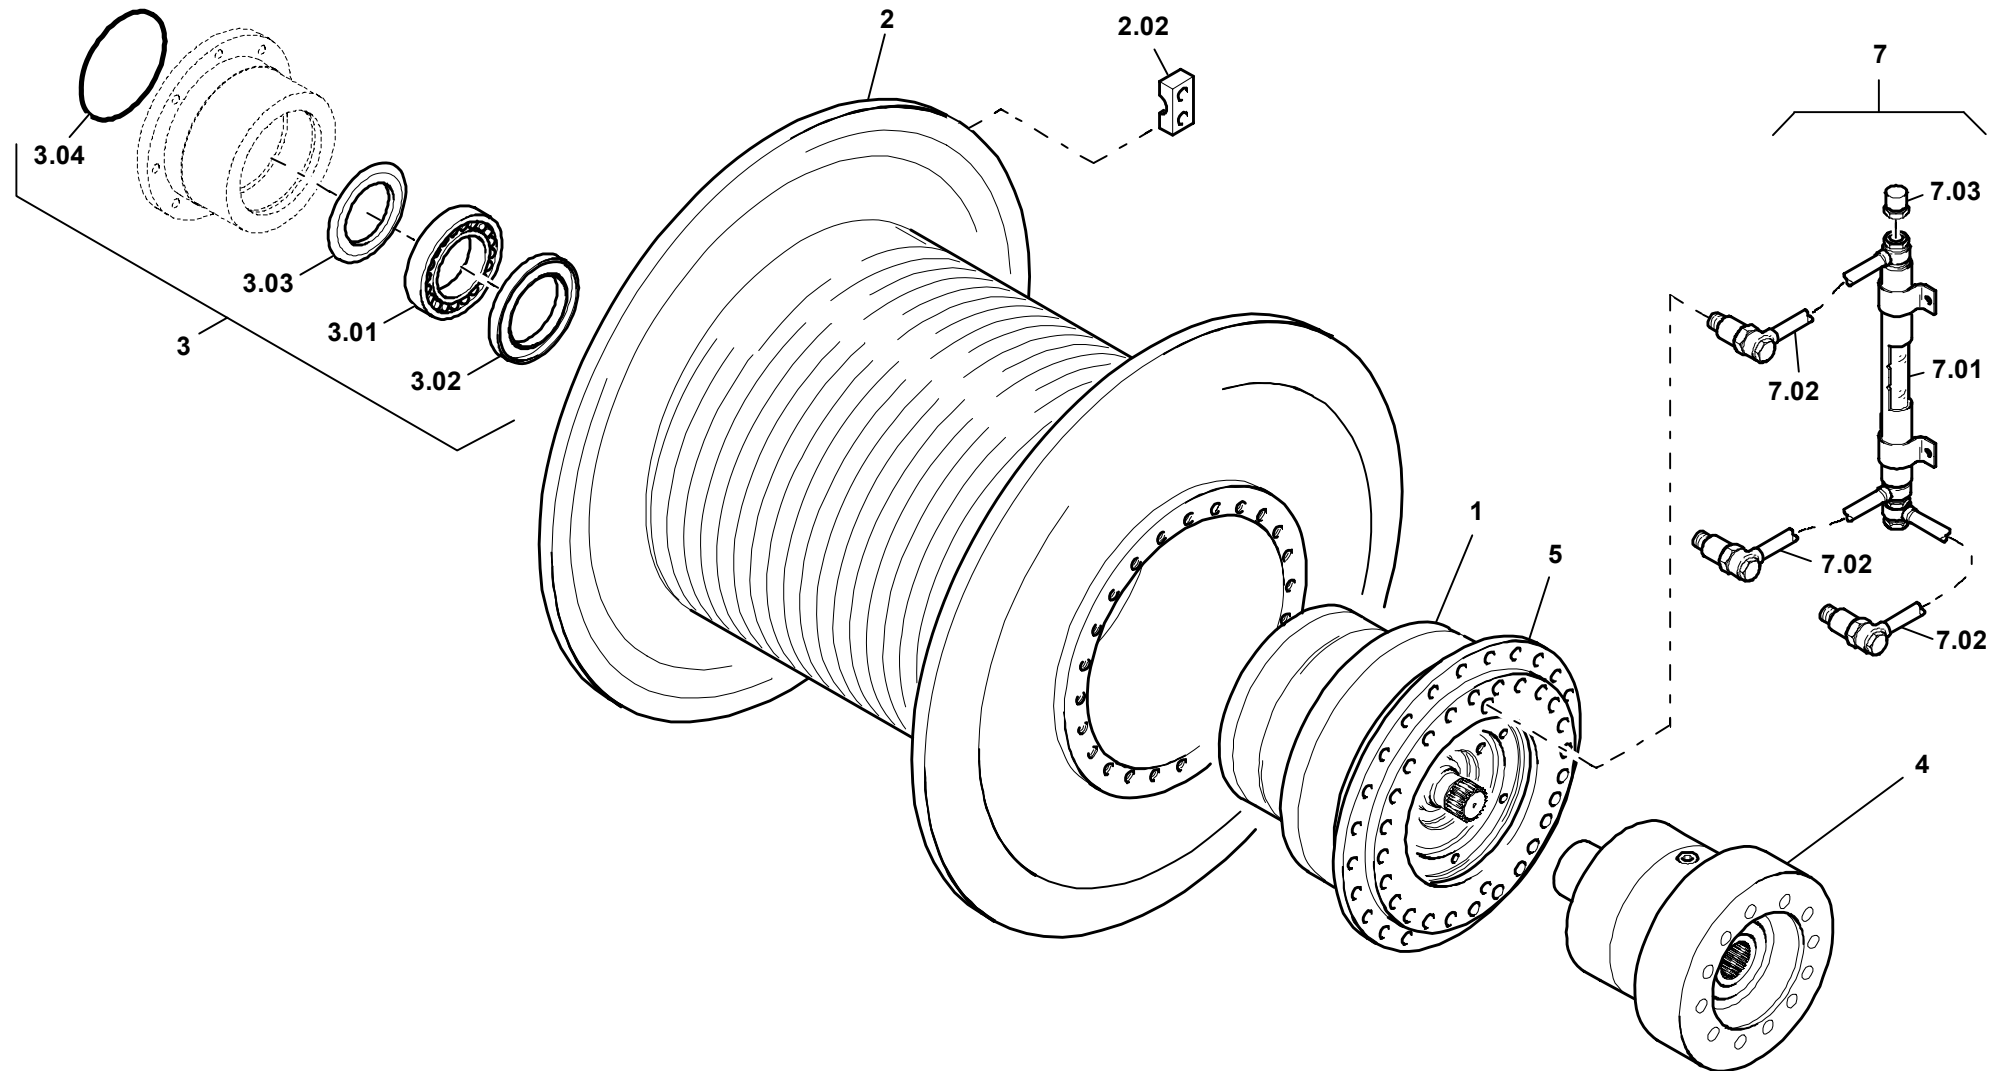

GROVEHUBWERK
HOISTBILDTADEL
PICTORIAL DISPLAY**GMK 4080**
BE 600
G 310

08.05

3057654-ETL B

1/1

3057654-B-BL01-0805-0000